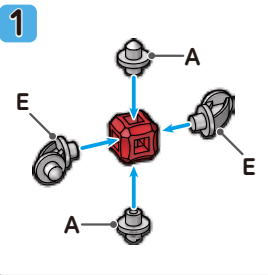

リポブロック
R O P O
BLOCK

③ティラノサウルス

EXモデル
組立説明書

この説明書にのっているすべてのモデルはリポブロック③ティラノサウルスでつくれます。

niyuki

ミユキ精工株式会社

〒120-0001
東京都足立区大谷田1-43-19
TEL:050-3668-7575
電話受付時間：月～金10～17時
(祝日・年末年始・盆期間を除く)

小さいコマ③
レッドスピン

キューブ			ジョイント					ごうけい
赤	黄	橙	A	B	C	D	E	合計
2	2	2	6	-	-	-	4	16 pcs

アメリカザリガニ

キューブ			ジョイント					ごうけい
赤	黄	橙	A	B	C	D	E	合計
12	4	10	2	2	9	4	43 pcs	

イヌ

キューブ			ジョイント					ごうけい
黄	橙	赤	A	B	C	D	E	合計
5	3	-	1	2	6	1	18 pcs	