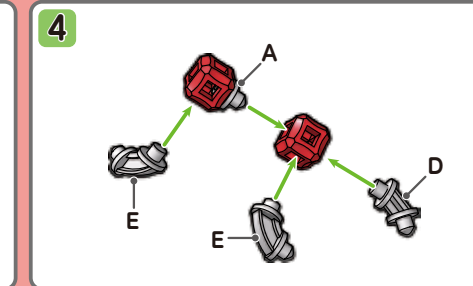

リポブロック
R O P O
BLOCK

③ティラノサウルス

EXモデル
組立説明書

この説明書にのっているすべてのモデルはリポブロック③ティラノサウルスでつくれます。

niyuki

ミユキ精工株式会社

〒120-0001
東京都足立区大谷田1-43-19
TEL:050-3668-7575
電話受付時間：月～金10～17時
(祝日・年末年始・盆期間を除く)

小さいコマ③
レッドスピン

キューブ			ジョイント					ごうけい
赤	黄	橙	A	B	C	D	E	合計
2	2	2	6	-	-	-	4	16 pcs

アメリカザリガニ

キューブ			ジョイント					ごうけい
赤	黄	橙	A	B	C	D	E	合計
12	4	10	2	2	9	4	43 pcs	

イヌ

キューブ			ジョイント					ごうけい
黄	橙	赤	A	B	C	D	E	合計
5	3	-	1	2	6	1	18 pcs	