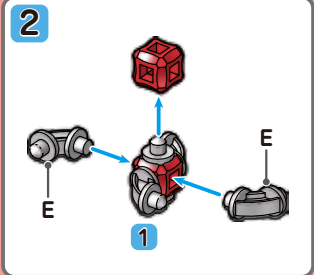

リポブロック
R O P O
BLOCK

③ティラノサウルス

EXモデル
組立説明書

この説明書にのっているすべてのモデルはリポブロック③ティラノサウルスでつくれます。

niyuki

ミユキ精工株式会社

〒120-0001
東京都足立区大谷田1-43-19
TEL:050-3668-7575
電話受付時間：月～金10～17時
(祝日・年末年始・盆期間を除く)

小さいコマ③
レッドスピン

キューブ			ジョイント					ごうけい
赤	黄	橙	A	B	C	D	E	合計
2	2	2	6	-	-	-	4	16 pcs