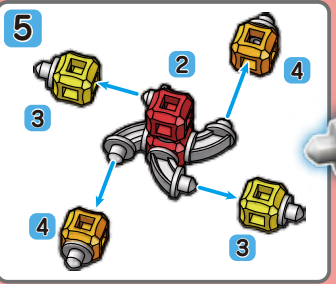

リポブロック
R O P O
BLOCK

③ティラノサウルス

EXモデル
組立説明書

この説明書にのっているすべてのモデルはリポブロック③ティラノサウルスでつくれます。

niyuki

ミユキ精工株式会社

〒120-0001
東京都足立区大谷田1-43-19
TEL:050-3668-7575
電話受付時間：月～金10～17時
(祝日・年末年始・盆期間を除く)

小さいコマ③
レッドスピン

キューブ			ジョイント					ごうけい
赤	黄	橙	A	B	C	D	E	合計
2	2	2	6	-	-	-	4	16 pcs

アメリカザリガニ

キューブ			ジョイント					ごうけい
赤	黄	橙	A	B	C	D	E	合計
12	4	10	2	2	9	4	43 pcs	

イヌ

キューブ			ジョイント					ごうけい
黄	橙	赤	A	B	C	D	E	合計
5	3	-	1	2	6	1	18 pcs	