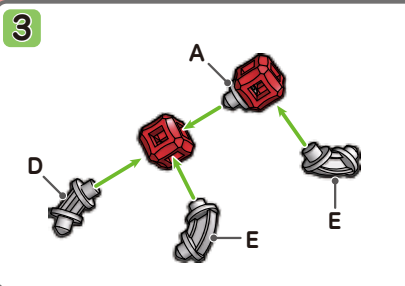

リポブロック
R O P O
BLOCK

③ティラノサウルス

EXモデル
組立説明書

この説明書にのっているすべてのモデルはリポブロック③ティラノサウルスでつくれます。

niyuki

ミユキ精工株式会社

〒120-0001
東京都足立区大谷田1-43-19
TEL:050-3668-7575
電話受付時間：月～金10～17時
(祝日・年末年始・盆期間を除く)

小さいコマ③
レッドスピン

キューブ			ジョイント					ごうけい
赤	黄	橙	A	B	C	D	E	合計
2	2	2	6	-	-	-	4	16 pcs

アメリカザリガニ

キューブ			ジョイント					ごうけい
赤	黄	橙	A	B	C	D	E	合計
12	4	10	2	2	9	4	43 pcs	

イヌ

キューブ			ジョイント					ごうけい
黄	橙	赤	A	B	C	D	E	合計
5	3	-	1	2	6	1	18 pcs	