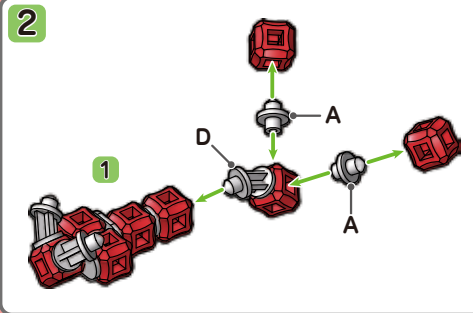

リポブロック
R O P O
BLOCK

③ティラノサウルス

EXモデル
組立説明書

この説明書にのっているすべてのモデルはリポブロック③ティラノサウルスでつくれます。

niyuki

ミユキ精工株式会社

〒120-0001
東京都足立区大谷田1-43-19
TEL:050-3668-7575
電話受付時間：月～金10～17時
(祝日・年末年始・盆期間を除く)

小さいコマ③
レッドスピン

キューブ			ジョイント					ごうけい
赤	黄	橙	A	B	C	D	E	合計
2	2	2	6	-	-	-	4	16 pcs

アメリカザリガニ

キューブ			ジョイント					ごうけい
赤	黄	橙	A	B	C	D	E	合計
12	4	10	2	2	9	4	43 pcs	

イヌ

キューブ			ジョイント					ごうけい
黄	橙	赤	A	B	C	D	E	合計
5	3	-	1	2	6	1	18 pcs	