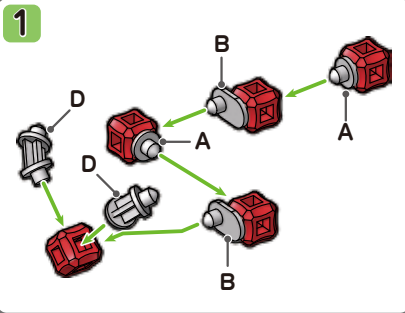

キューブ			ジョイント					ごうけい
赤	黄	橙	A	B	C	D	E	合計
2	2	2	6	-	-	-	4	16 pcs

アメリカザリガニ

キューブ			ジョイント					ごうけい
赤	黄	橙	A	B	C	D	E	合計
12	4	10	2	2	9	4	43 pcs	

イヌ

キューブ			ジョイント					ごうけい
黄	橙	赤	A	B	C	D	E	合計
5	3	-	1	2	6	1	18 pcs	