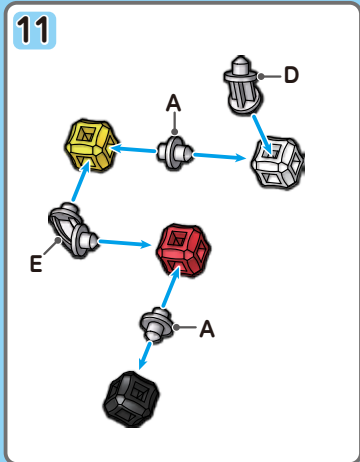

リポブロック BLOCK

アクションロボ

キューブ					ジョイント					合計	
赤	青	黄	緑	白	黒	A	B	C	D	E	98 pcs
6	4	9	5	11	5	16	5	3	20	14	

このモデルはリポブロック/ミニキット赤・青・黄・緑のパーツでつくれます。

かんせいす
完成図

●画像はイメージです