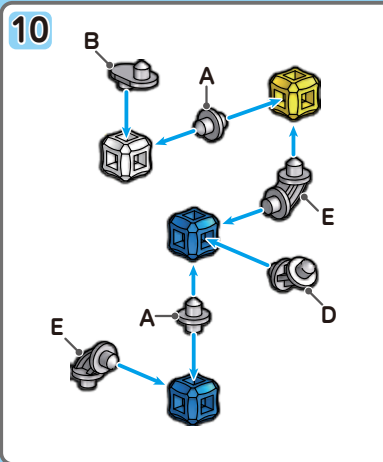

リポブロック BLOCK

アクションロボ

キューブ					ジョイント					合計	
赤	青	黄	緑	白	黒	A	B	C	D	E	98 pcs
6	4	9	5	11	5	16	5	3	20	14	

このモデルはリポブロック/ミニキット赤・青・黄・緑のパーツでつくれます。

かんせいす
完成図

●画像はイメージです