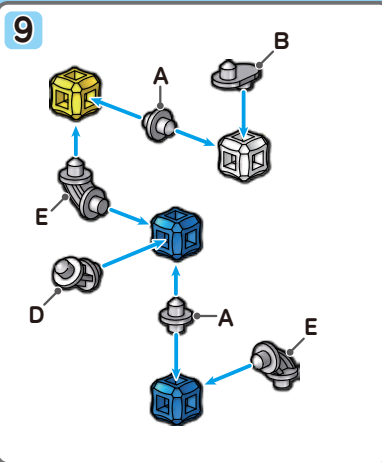

リポブロック BLOCK

アクションロボ

キューブ					ジョイント					合計	
赤	青	黄	緑	白	黒	A	B	C	D	E	98 pcs
6	4	9	5	11	5	16	5	3	20	14	

このモデルはリポブロック/ミニキット赤・青・黄・緑のパーツでつくれます。

かんせいす
完成図

●画像はイメージです