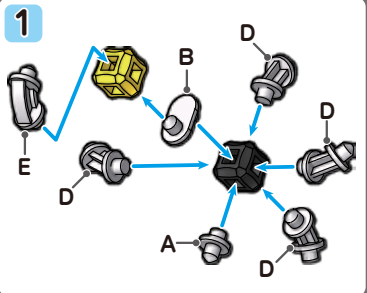

リポブロック BLOCK

アクションロボ

キューブ					ジョイント					合計	
赤	青	黄	緑	白	黒	A	B	C	D	E	98 pcs
6	4	9	5	11	5	16	5	3	20	14	

このモデルはリポブロック/ミニキット赤・青・黄・緑のパーツでつくれます。

かんせいす
完成図

●画像はイメージです