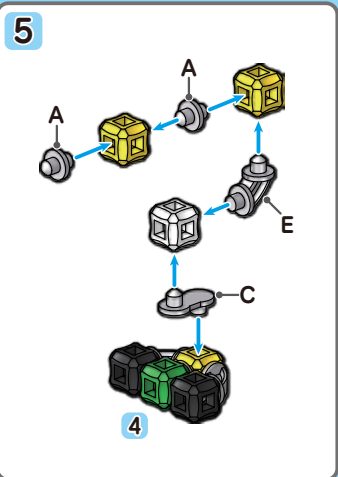

リポブロック BLOCK

アクションロボ

キューブ					ジョイント					合計	
赤	青	黄	緑	白	黒	A	B	C	D	E	98 pcs
6	4	9	5	11	5	16	5	3	20	14	

このモデルはリポブロック/ミニキット赤・青・黄・緑のパーツでつくれます。

かんせいす
完成図

●画像はイメージです