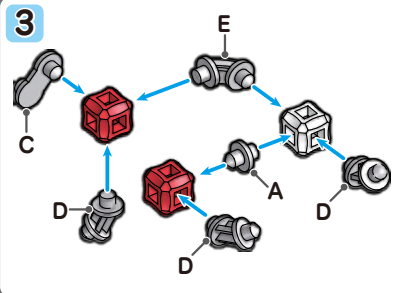

リポブロック BLOCK

アクションロボ

キューブ					ジョイント					合計	
赤	青	黄	緑	白	黒	A	B	C	D	E	98 pcs
6	4	9	5	11	5	16	5	3	20	14	

このモデルはリポブロック/ミニキット赤・青・黄・緑のパーツでつくれます。

かんせいす
完成図

●画像はイメージです