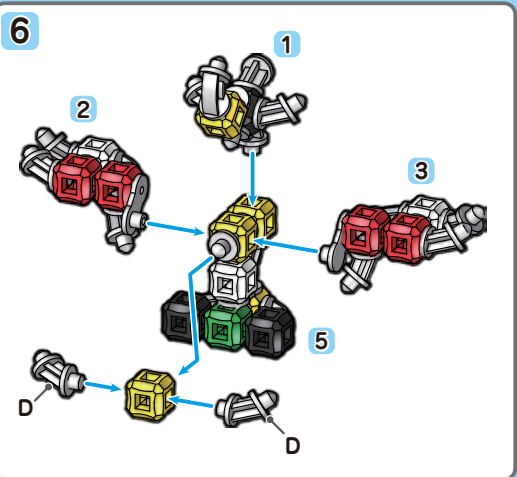

リポブロック BLOCK

アクションロボ

キューブ					ジョイント					合計	
赤	青	黄	緑	白	黒	A	B	C	D	E	98 pcs
6	4	9	5	11	5	16	5	3	20	14	

このモデルはリポブロック/ミニキット赤・青・黄・緑のパーツでつくれます。

かんせいす
完成図

●画像はイメージです