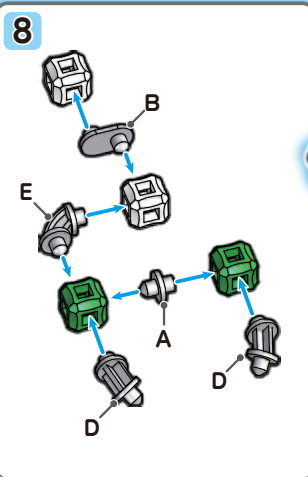

リポブロック BLOCK

アクションロボ

キューブ					ジョイント					合計	
赤	青	黄	緑	白	黒	A	B	C	D	E	98 pcs
6	4	9	5	11	5	16	5	3	20	14	

このモデルはリポブロック/ミニキット赤・青・黄・緑のパーツでつくれます。

かんせいす
完成図

●画像はイメージです