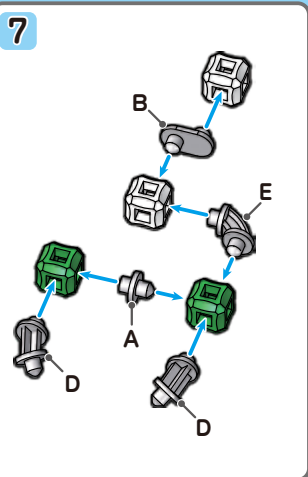

リポブロック BLOCK

アクションロボ

キューブ					ジョイント					合計	
赤	青	黄	緑	白	黒	A	B	C	D	E	98 pcs
6	4	9	5	11	5	16	5	3	20	14	

このモデルはリポブロック/ミニキット赤・青・黄・緑のパーツでつくれます。

かんせいす
完成図

●画像はイメージです