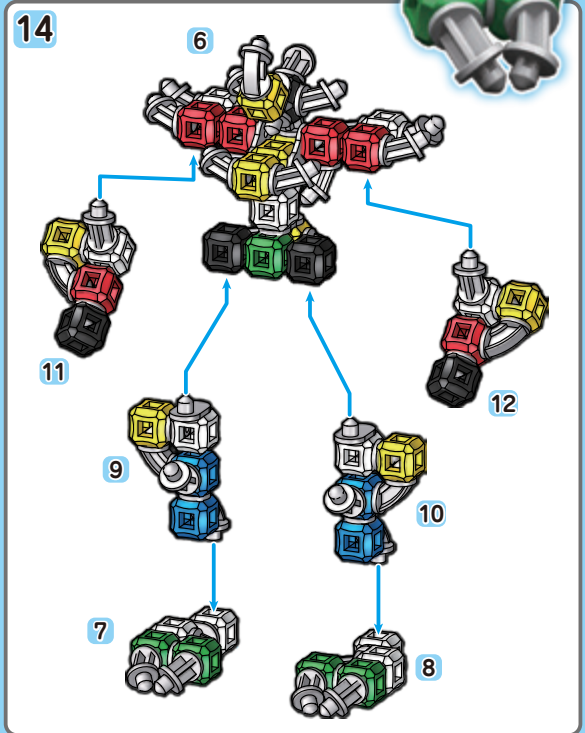

リポブロック BLOCK

アクションロボ

キューブ					ジョイント					合計	
赤	青	黄	緑	白	黒	A	B	C	D	E	98 pcs
6	4	9	5	11	5	16	5	3	20	14	

このモデルはリポブロック/ミニキット赤・青・黄・緑のパーツでつくれます。

かんせいす
完成図

●画像はイメージです