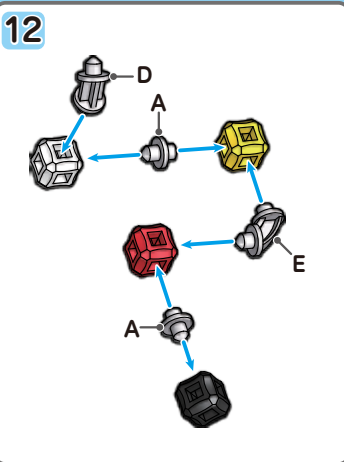

リポブロック BLOCK

アクションロボ

キューブ					ジョイント					合計	
赤	青	黄	緑	白	黒	A	B	C	D	E	98 pcs
6	4	9	5	11	5	16	5	3	20	14	

このモデルはリポブロック/ミニキット赤・青・黄・緑のパーツでつくれます。

かんせいす
完成図

●画像はイメージです