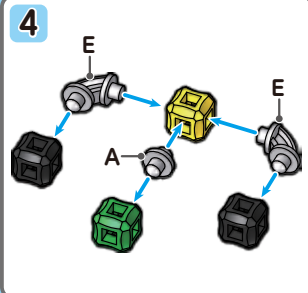

リポブロック BLOCK

アクションロボ

キューブ					ジョイント					合計	
赤	青	黄	緑	白	黒	A	B	C	D	E	98 pcs
6	4	9	5	11	5	16	5	3	20	14	

このモデルはリポブロック/ミニキット赤・青・黄・緑のパーツでつくれます。

かんせいす
完成図

●画像はイメージです