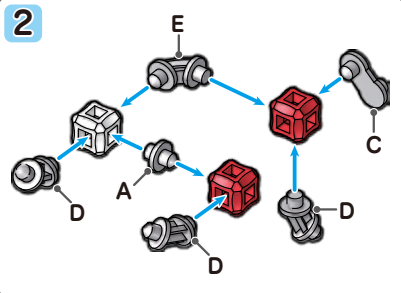

リポブロック BLOCK

アクションロボ

キューブ					ジョイント					合計	
赤	青	黄	緑	白	黒	A	B	C	D	E	98 pcs
6	4	9	5	11	5	16	5	3	20	14	

このモデルはリポブロック/ミニキット赤・青・黄・緑のパーツでつくれます。

かんせいす
完成図

●画像はイメージです