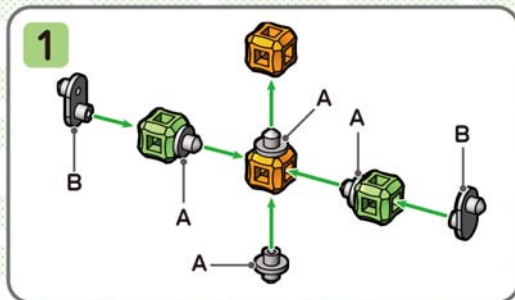

# リポブロック② グリーントルネード GREEN TORNADO

キューブ				ジョイント					合計
黄	緑	橙	草	A	B	C	D	E	
4	4	2	4	6	4	0	12	4	40pcs

このモデルはリポブロック②カマキリのパーツで作ることができます。