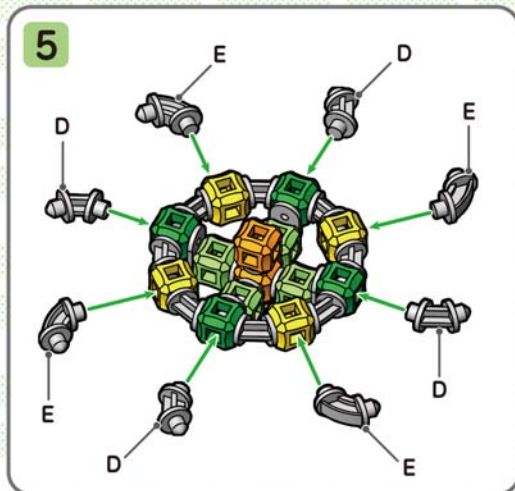

# リポブロック② グリーントルネード GREEN TORNADO

キューブ				ジョイント					合計
黄	緑	橙	草	A	B	C	D	E	
4	4	2	4	6	4	0	12	4	40pcs

このモデルはリポブロック②カマキリのパーツで作ることができます。