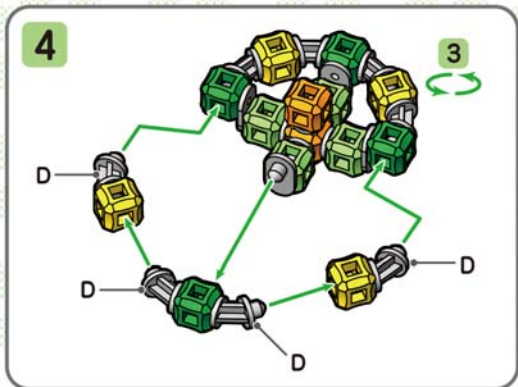

# リポブロック② グリーントルネード GREEN TORNADO

キューブ				ジョイント					合計
黄	緑	橙	草	A	B	C	D	E	
4	4	2	4	6	4	0	12	4	40pcs

このモデルはリポブロック②カマキリのパーツで作ることができます。