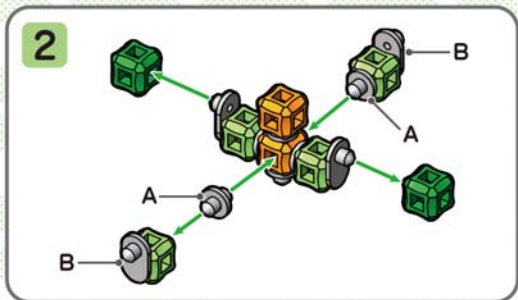

# リポブロック② グリーントルネード GREEN TORNADO

キューブ				ジョイント					合計
黄	緑	橙	草	A	B	C	D	E	
4	4	2	4	6	4	0	12	4	40pcs

このモデルはリポブロック②カマキリのパーツで作ることができます。