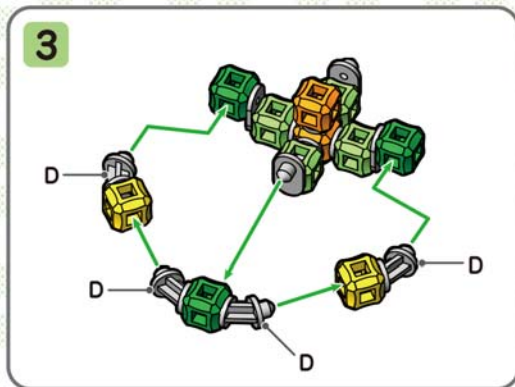

# リポブロック② グリーントルネード GREEN TORNADO

キューブ				ジョイント					合計
黄	緑	橙	草	A	B	C	D	E	
4	4	2	4	6	4	0	12	4	40pcs

このモデルはリポブロック②カマキリのパーツで作ることができます。