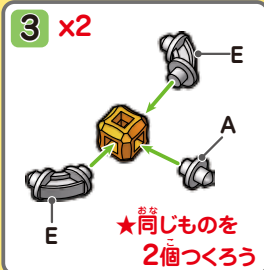

## 小さいコマ① ブラックスピンの

キューブ			ジョイント					ごうけい 合計
黒	茶	橙	A	B	C	D	E	18 pcs
2	2	2	8	-	-	-	4	