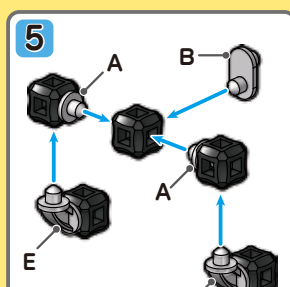

バッファロー

キューブ			ジョイント					ごうけい 合計
黒	茶	橙	A	B	C	D	E	57 pcs
16	6	4	10	4	1	11	5