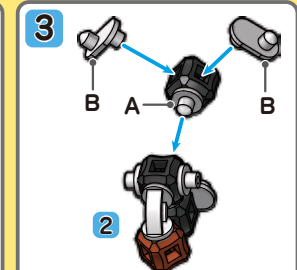

バッファロー

キューブ			ジョイント					ごうけい 合計
黒	茶	橙	A	B	C	D	E	57 pcs
16	6	4	10	4	1	11	5