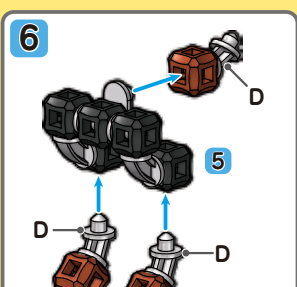

## 小さいコマ① ブラックスピンの

キューブ			ジョイント					ごうけい 合計
黒	茶	橙	A	B	C	D	E	18 pcs
2	2	2	8	-	-	-	4	

## バッファロー

キューブ			ジョイント					ごうけい 合計
黒	茶	橙	A	B	C	D	E	57 pcs
16	6	4	10	4	1	11	5	