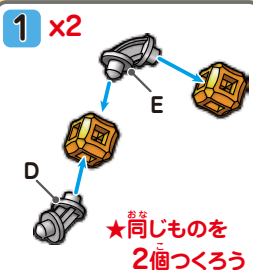

バッファロー

キューブ			ジョイント					ごうけい 合計
黒	茶	橙	A	B	C	D	E	57 pcs
16	6	4	10	4	1	11	5