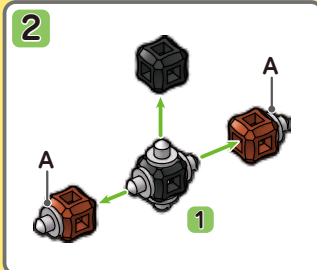

## 小さいコマ① ブラックスピンの

キューブ			ジョイント					ごうけい 合計
黒	茶	橙	A	B	C	D	E	18 pcs
2	2	2	8	-	-	-	4	