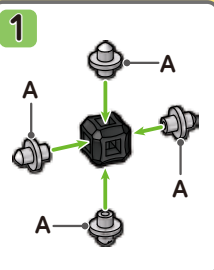

## 小さいコマ① ブラックスピンの

キューブ			ジョイント					ごうけい 合計
黒	茶	橙	A	B	C	D	E	18 pcs
2	2	2	8	-	-	-	4	