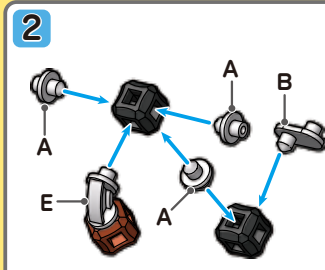

## 小さいコマ① ブラックスピンの

キューブ			ジョイント					ごうけい 合計
黒	茶	橙	A	B	C	D	E	18 pcs
2	2	2	8	-	-	-	4	

## バッファロー

キューブ			ジョイント					ごうけい 合計
黒	茶	橙	A	B	C	D	E	57 pcs
16	6	4	10	4	1	11	5	