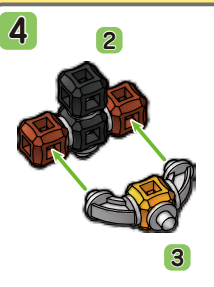

## 小さいコマ① ブラックスピンの

キューブ			ジョイント					ごうけい 合計
黒	茶	橙	A	B	C	D	E	18 pcs
2	2	2	8	-	-	-	4	