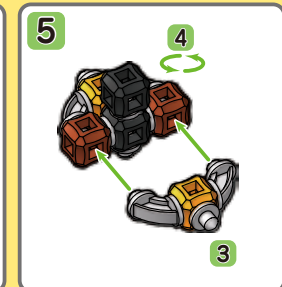

## 小さいコマ① ブラックスピンの

キューブ			ジョイント					ごうけい 合計
黒	茶	橙	A	B	C	D	E	18 pcs
2	2	2	8	-	-	-	4	