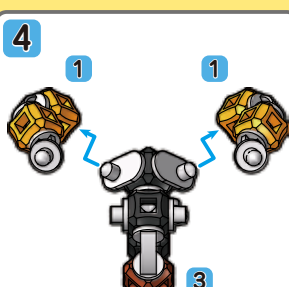

## 小さいコマ① ブラックスピンの

キューブ			ジョイント					ごうけい 合計
黒	茶	橙	A	B	C	D	E	18 pcs
2	2	2	8	-	-	-	4	

## バッファロー

キューブ			ジョイント					ごうけい 合計
黒	茶	橙	A	B	C	D	E	57 pcs
16	6	4	10	4	1	11	5	