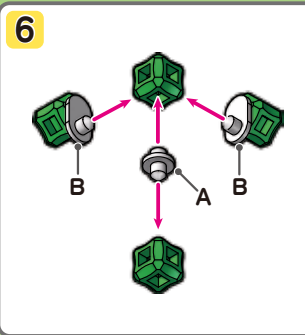

リポブロック
R O P O
BLOCK

②カマキリ

EXモデル
組立説明書

この説明書にのっているすべてのモデルはリポブロック®カマキリでつくれます。

niyuki

ミユキ精工株式会社

〒120-0001
東京都足立区大谷田1-43-19
TEL:050-3668-7575
電話受付時間：月～金10～17時
(祝日・年末年始・盆期間を除く)

小さいコマ②
エメラルドスピン

キューブ				ジョイント					ごうけい
黄	緑	橙	草	A	B	C	D	E	合計
1	2	1	2	4	-	-	4	4	18 pcs

アマガエル

キューブ				ジョイント					ごうけい
黄	緑	橙	草	A	B	C	D	E	合計
4	12	2	4	12	4	3	10	5	56 pcs

黄色い花

キューブ			ジョイント					ごうけい
黄	緑	橙	A	B	C	D	E	合計
4	5	1	5	3	-	1	-	19 pcs