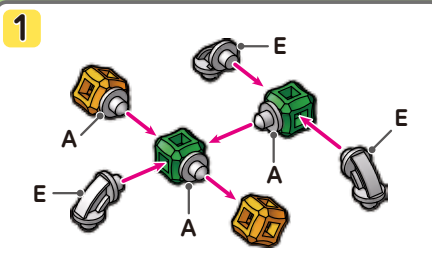

リポブロック
R O P O
BLOCK

②カマキリ

EXモデル
組立説明書

この説明書にのっているすべてのモデルはリポブロック®カマキリでつくれます。

niyuki

ミユキ精工株式会社

〒120-0001
東京都足立区大谷田1-43-19
TEL:050-3668-7575
電話受付時間：月～金10～17時
(祝日・年末年始・盆期間を除く)

小さいコマ②
エメラルドスピン

キューブ				ジョイント					ごうけい
黄	緑	橙	草	A	B	C	D	E	合計
1	2	1	2	4	-	-	4	4	18 pcs

アマガエル

キューブ				ジョイント					ごうけい
黄	緑	橙	草	A	B	C	D	E	合計
4	12	2	4	12	4	3	10	5	56 pcs

黄色い花

キューブ			ジョイント					ごうけい
黄	緑	橙	A	B	C	D	E	合計
4	5	1	5	3	-	1	-	19 pcs