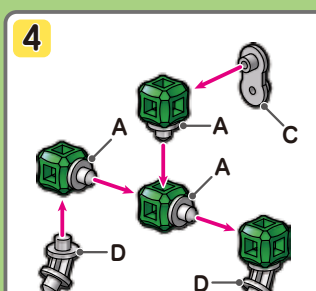

リポブロック
R O P O
BLOCK

②カマキリ

EXモデル
組立説明書

この説明書にのっているすべてのモデルはリポブロック®カマキリでつくれます。

niyuki

ミユキ精工株式会社

〒120-0001
東京都足立区大谷田1-43-19
TEL:050-3668-7575
電話受付時間：月～金10～17時
(祝日・年末年始・盆期間を除く)

小さいコマ②
エメラルドスピン

キューブ				ジョイント					ごうけい
黄	緑	橙	草	A	B	C	D	E	合計
1	2	1	2	4	-	-	4	4	18 pcs

アマガエル

キューブ				ジョイント					ごうけい
黄	緑	橙	草	A	B	C	D	E	合計
4	12	2	4	12	4	3	10	5	56 pcs

黄色い花

キューブ			ジョイント					ごうけい
黄	緑	橙	A	B	C	D	E	合計
4	5	1	5	3	-	1	-	19 pcs