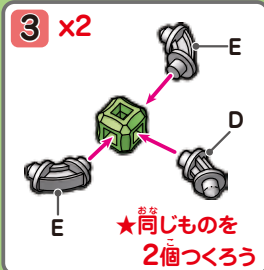

リポブロック
R O P O
BLOCK

②カマキリ

EXモデル
組立説明書

この説明書にのっているすべてのモデルはリポブロック®カマキリでつくれます。

niyuki

ミユキ精工株式会社

〒120-0001
東京都足立区大谷田1-43-19
TEL:050-3668-7575
電話受付時間：月～金10～17時
(祝日・年末年始・盆期間を除く)

小さいコマ②
エメラルドスピン

キューブ				ジョイント					ごうけい
黄	緑	橙	草	A	B	C	D	E	合計
1	2	1	2	4	-	-	4	4	18 pcs