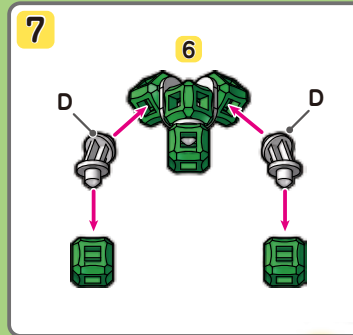

リポブロック
R O P O
BLOCK

②カマキリ

EXモデル
組立説明書

この説明書にのっているすべてのモデルはリポブロック®カマキリでつくれます。

niyuki

ミユキ精工株式会社

〒120-0001
東京都足立区大谷田1-43-19
TEL:050-3668-7575
電話受付時間：月～金10～17時
(祝日・年末年始・盆期間を除く)

小さいコマ②
エメラルドスピン

キューブ				ジョイント					ごうけい
黄	緑	橙	草	A	B	C	D	E	合計
1	2	1	2	4	-	-	4	4	18 pcs

アマガエル

キューブ				ジョイント					ごうけい
黄	緑	橙	草	A	B	C	D	E	合計
4	12	2	4	12	4	3	10	5	56 pcs

黄色い花

キューブ			ジョイント					ごうけい
黄	緑	橙	A	B	C	D	E	合計
4	5	1	5	3	-	1	-	19 pcs