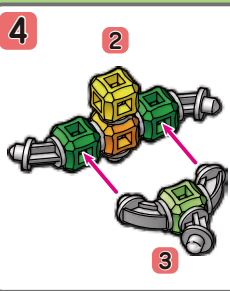

リポブロック
R O P O
BLOCK

②カマキリ

EXモデル
組立説明書

この説明書にのっているすべてのモデルはリポブロック®カマキリでつくれます。

niyuki

ミユキ精工株式会社

〒120-0001
東京都足立区大谷田1-43-19
TEL:050-3668-7575
電話受付時間：月～金10～17時
(祝日・年末年始・盆期間を除く)

小さいコマ②
エメラルドスピン

キューブ				ジョイント					ごうけい
黄	緑	橙	草	A	B	C	D	E	合計
1	2	1	2	4	-	-	4	4	18 pcs

アマガエル

キューブ				ジョイント					ごうけい
黄	緑	橙	草	A	B	C	D	E	合計
4	12	2	4	12	4	3	10	5	56 pcs

黄色い花

キューブ			ジョイント					ごうけい
黄	緑	橙	A	B	C	D	E	合計
4	5	1	5	3	-	1	-	19 pcs