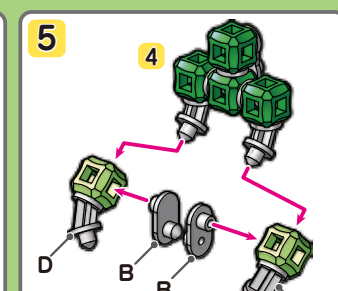

リポブロック
R O P O
BLOCK

②カマキリ

EXモデル
組立説明書

この説明書にのっているすべてのモデルはリポブロック®カマキリでつくれます。

niyuki

ミユキ精工株式会社

〒120-0001
東京都足立区大谷田1-43-19
TEL:050-3668-7575
電話受付時間：月～金10～17時
(祝日・年末年始・盆期間を除く)

小さいコマ②
エメラルドスピン

キューブ				ジョイント					ごうけい
黄	緑	橙	草	A	B	C	D	E	合計
1	2	1	2	4	-	-	4	4	18 pcs

アマガエル

キューブ				ジョイント					ごうけい
黄	緑	橙	草	A	B	C	D	E	合計
4	12	2	4	12	4	3	10	5	56 pcs

黄色い花

キューブ			ジョイント					ごうけい
黄	緑	橙	A	B	C	D	E	合計
4	5	1	5	3	-	1	-	19 pcs