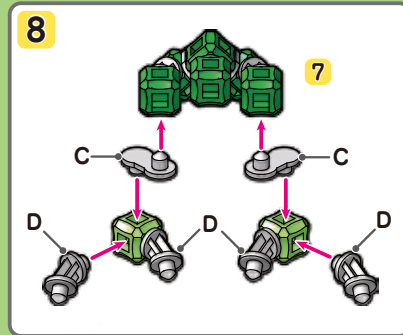

リポブロック
R O P O
BLOCK

②カマキリ

EXモデル
組立説明書

この説明書にのっているすべてのモデルはリポブロック®カマキリでつくれます。

niyuki

ミユキ精工株式会社

〒120-0001
東京都足立区大谷田1-43-19
TEL:050-3668-7575
電話受付時間：月～金10～17時
(祝日・年末年始・盆期間を除く)

小さいコマ②
エメラルドスピン

キューブ				ジョイント					ごうけい
黄	緑	橙	草	A	B	C	D	E	合計
1	2	1	2	4	-	-	4	4	18 pcs

アマガエル

キューブ				ジョイント					ごうけい
黄	緑	橙	草	A	B	C	D	E	合計
4	12	2	4	12	4	3	10	5	56 pcs

黄色い花

キューブ			ジョイント					ごうけい
黄	緑	橙	A	B	C	D	E	合計
4	5	1	5	3	-	1	-	19 pcs