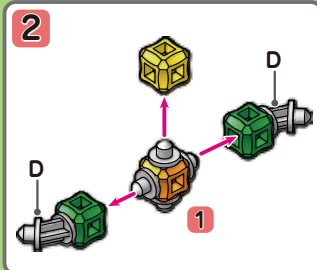

リポブロック
R O P O
BLOCK

②カマキリ

EXモデル
組立説明書

この説明書にのっているすべてのモデルはリポブロック®カマキリでつくれます。

niyuki

ミユキ精工株式会社

〒120-0001
東京都足立区大谷田1-43-19
TEL:050-3668-7575
電話受付時間：月～金10～17時
(祝日・年末年始・盆期間を除く)

小さいコマ②
エメラルドスピン

キューブ				ジョイント					ごうけい
黄	緑	橙	草	A	B	C	D	E	合計
1	2	1	2	4	-	-	4	4	18 pcs

アマガエル

キューブ				ジョイント					ごうけい
黄	緑	橙	草	A	B	C	D	E	合計
4	12	2	4	12	4	3	10	5	56 pcs

黄色い花

キューブ			ジョイント					ごうけい
黄	緑	橙	A	B	C	D	E	合計
4	5	1	5	3	-	1	-	19 pcs