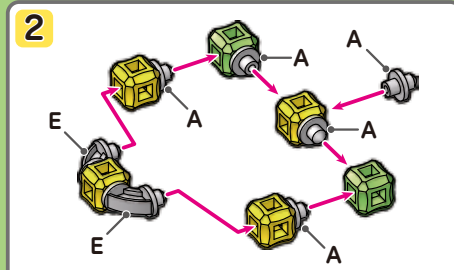

リポブロック
R O P O
BLOCK

②カマキリ

EXモデル
組立説明書

この説明書にのっているすべてのモデルはリポブロック®カマキリでつくれます。

niyuki

ミユキ精工株式会社

〒120-0001
東京都足立区大谷田1-43-19
TEL:050-3668-7575
電話受付時間：月～金10～17時
(祝日・年末年始・盆期間を除く)

小さいコマ②
エメラルドスピン

キューブ				ジョイント					ごうけい
黄	緑	橙	草	A	B	C	D	E	合計
1	2	1	2	4	-	-	4	4	18 pcs

アマガエル

キューブ				ジョイント					ごうけい
黄	緑	橙	草	A	B	C	D	E	合計
4	12	2	4	12	4	3	10	5	56 pcs

黄色い花

キューブ			ジョイント					ごうけい
黄	緑	橙	A	B	C	D	E	合計
4	5	1	5	3	-	1	-	19 pcs