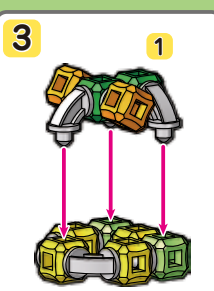

リポブロック
R O P O
BLOCK

②カマキリ

EXモデル
組立説明書

この説明書にのっているすべてのモデルはリポブロック®カマキリでつくれます。

niyuki

ミユキ精工株式会社

〒120-0001
東京都足立区大谷田1-43-19
TEL:050-3668-7575
電話受付時間：月～金10～17時
(祝日・年末年始・盆期間を除く)

小さいコマ②
エメラルドスピン

キューブ				ジョイント					ごうけい
黄	緑	橙	草	A	B	C	D	E	合計
1	2	1	2	4	-	-	4	4	18 pcs

アマガエル

キューブ				ジョイント					ごうけい
黄	緑	橙	草	A	B	C	D	E	合計
4	12	2	4	12	4	3	10	5	56 pcs

黄色い花

キューブ			ジョイント					ごうけい
黄	緑	橙	A	B	C	D	E	合計
4	5	1	5	3	-	1	-	19 pcs