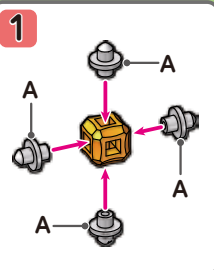

リポブロック
R O P O
BLOCK

②カマキリ

EXモデル
組立説明書

この説明書にのっているすべてのモデルはリポブロック®カマキリでつくれます。

niyuki

ミユキ精工株式会社

〒120-0001
東京都足立区大谷田1-43-19
TEL:050-3668-7575
電話受付時間：月～金10～17時
(祝日・年末年始・盆期間を除く)

小さいコマ②
エメラルドスピン

キューブ				ジョイント					ごうけい
黄	緑	橙	草	A	B	C	D	E	合計
1	2	1	2	4	-	-	4	4	18 pcs

アマガエル

キューブ				ジョイント					ごうけい
黄	緑	橙	草	A	B	C	D	E	合計
4	12	2	4	12	4	3	10	5	56 pcs

黄色い花

キューブ			ジョイント					ごうけい
黄	緑	橙	A	B	C	D	E	合計
4	5	1	5	3	-	1	-	19 pcs