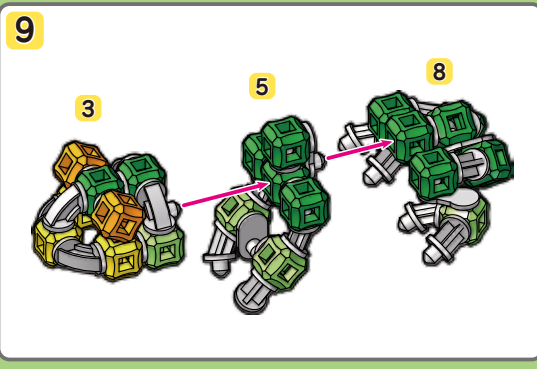

リポブロック
R O P O
BLOCK

②カマキリ

EXモデル
組立説明書

この説明書にのっているすべてのモデルはリポブロック®カマキリでつくれます。

niyuki

ミユキ精工株式会社

〒120-0001
東京都足立区大谷田1-43-19
TEL:050-3668-7575
電話受付時間：月～金10～17時
(祝日・年末年始・盆期間を除く)

小さいコマ②
エメラルドスピン

キューブ				ジョイント					ごうけい
黄	緑	橙	草	A	B	C	D	E	合計
1	2	1	2	4	-	-	4	4	18 pcs

アマガエル

キューブ				ジョイント					ごうけい
黄	緑	橙	草	A	B	C	D	E	合計
4	12	2	4	12	4	3	10	5	56 pcs

黄色い花

キューブ			ジョイント					ごうけい
黄	緑	橙	A	B	C	D	E	合計
4	5	1	5	3	-	1	-	19 pcs