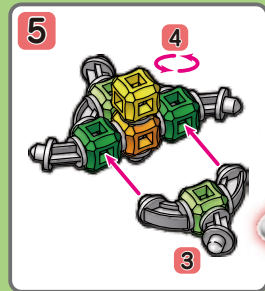

リポブロック
R O P O
BLOCK

②カマキリ

EXモデル
組立説明書

この説明書にのっているすべてのモデルはリポブロック®カマキリでつくれます。

niyuki

ミユキ精工株式会社

〒120-0001
東京都足立区大谷田1-43-19
TEL:050-3668-7575
電話受付時間：月～金10～17時
(祝日・年末年始・盆期間を除く)

小さいコマ②
エメラルドスピン

キューブ				ジョイント					ごうけい
黄	緑	橙	草	A	B	C	D	E	合計
1	2	1	2	4	-	-	4	4	18 pcs

アマガエル

キューブ				ジョイント					ごうけい
黄	緑	橙	草	A	B	C	D	E	合計
4	12	2	4	12	4	3	10	5	56 pcs

黄色い花

キューブ			ジョイント					ごうけい
黄	緑	橙	A	B	C	D	E	合計
4	5	1	5	3	-	1	-	19 pcs