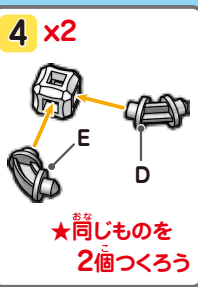

リポブロック
R O P O
BLOCK

④トリケラトプス

EXモデル
組立説明書

この説明書にのっているすべてのモデルはリポブロック④トリケラトプスでつくれます。

niyuki

ミユキ精工株式会社

〒120-0001
東京都足立区大谷田1-43-19
TEL:050-3668-7575
電話受付時間：月～金10～17時
(祝日・年末年始・盆期間を除く)

小さいコマ④
ブルースピンの

キューブ			ジョイント					ごうけい 合計
あお	しろ	くろ	A	B	C	D	E	pcs
2	2	2	6	-	-	4	4	20