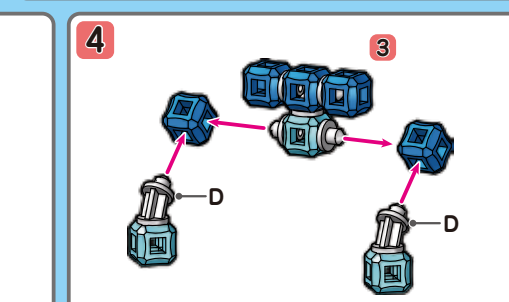

リポブロック
R O P O
BLOCK

④トリケラトプス

EXモデル
組立説明書

この説明書にのっているすべてのモデルはリポブロック④トリケラトプスでつくれます。

niyuki

ミユキ精工株式会社

〒120-0001
東京都足立区大谷田1-43-19
TEL:050-3668-7575
電話受付時間：月～金10～17時
(祝日・年末年始・盆期間を除く)

小さいコマ④
ブルースピンの

キューブ			ジョイント					ごうけい 合計
あお	しろ	くろ	A	B	C	D	E	pcs
2	2	2	6	-	-	4	4	20

サイ

キューブ			ジョイント					ごうけい 合計
あお	しろ	くろ	A	B	C	D	E	pcs
11	2	10	14	5	2	7	-	51

イルカ

キューブ		ジョイント					ごうけい 合計
あお	くろ	A	B	C	D	E	pcs
5	3	4	-	-	6	2	20