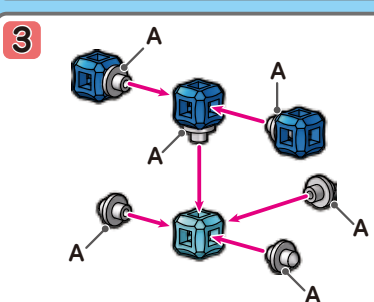

リポブロック
R O P O
BLOCK

④トリケラトプス

EXモデル
組立説明書

この説明書にのっているすべてのモデルはリポブロック④トリケラトプスでつくれます。

niyuki

ミユキ精工株式会社

〒120-0001
東京都足立区大谷田1-43-19
TEL:050-3668-7575
電話受付時間：月～金10～17時
(祝日・年末年始・盆期間を除く)

小さいコマ④
ブルースピンの

キューブ			ジョイント					ごうけい 合計
あお	しろ	くろ	A	B	C	D	E	pcs
2	2	2	6	-	-	4	4	20

サイ

キューブ			ジョイント					ごうけい 合計
あお	しろ	くろ	A	B	C	D	E	pcs
11	2	10	14	5	2	7	-	51

イルカ

キューブ		ジョイント					ごうけい 合計
あお	くろ	A	B	C	D	E	pcs
5	3	4	-	-	6	2	20