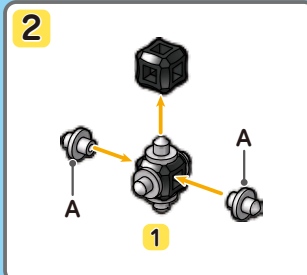

リポブロック
R O P O
BLOCK

④トリケラトプス

EXモデル
組立説明書

この説明書にのっているすべてのモデルはリポブロック④トリケラトプスでつくれます。

niyuki

ミユキ精工株式会社

〒120-0001
東京都足立区大谷田1-43-19
TEL:050-3668-7575
電話受付時間：月～金10～17時
(祝日・年末年始・盆期間を除く)

小さいコマ④
ブルースピンの

キューブ			ジョイント					ごうけい 合計
あお	しろ	くろ	A	B	C	D	E	pcs
2	2	2	6	-	-	4	4	20

サイ

キューブ			ジョイント					ごうけい 合計
あお	しろ	くろ	A	B	C	D	E	pcs
11	2	10	14	5	2	7	-	51

イルカ

キューブ		ジョイント					ごうけい 合計
あお	くろ	A	B	C	D	E	pcs
5	3	4	-	-	6	2	20