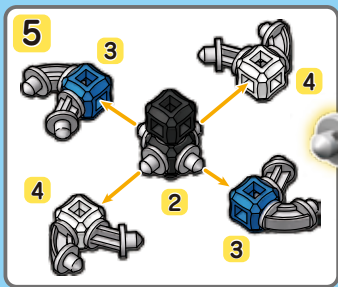

リポブロック
R O P O
BLOCK

④トリケラトプス

EXモデル
組立説明書

この説明書にのっているすべてのモデルはリポブロック④トリケラトプスでつくれます。

niyuki

ミユキ精工株式会社

〒120-0001
東京都足立区大谷田1-43-19
TEL:050-3668-7575
電話受付時間：月～金10～17時
(祝日・年末年始・盆期間を除く)

小さいコマ④
ブルースピンの

キューブ			ジョイント					ごうけい 合計
あお	しろ	くろ	A	B	C	D	E	pcs
2	2	2	6	-	-	4	4	20

サイ

キューブ			ジョイント					ごうけい 合計
あお	しろ	くろ	A	B	C	D	E	pcs
11	2	10	14	5	2	7	-	51

イルカ

キューブ		ジョイント					ごうけい 合計
あお	くろ	A	B	C	D	E	pcs
5	3	4	-	-	6	2	20