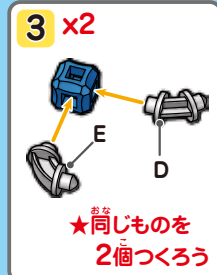

リポブロック
R O P O
BLOCK

④トリケラトプス

EXモデル
組立説明書

この説明書にのっているすべてのモデルはリポブロック④トリケラトプスでつくれます。

niyuki

ミユキ精工株式会社

〒120-0001
東京都足立区大谷田1-43-19
TEL:050-3668-7575
電話受付時間：月～金10～17時
(祝日・年末年始・盆期間を除く)

小さいコマ④
ブルースピンの

キューブ			ジョイント					ごうけい 合計
あお	しろ	くろ	A	B	C	D	E	pcs
2	2	2	6	-	-	4	4	20