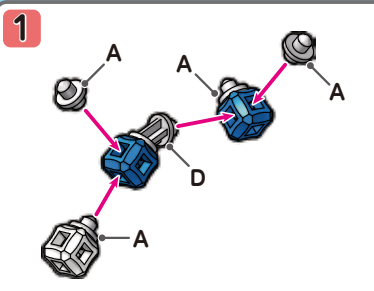

リポブロック
R O P O
BLOCK

④トリケラトプス

EXモデル
組立説明書

この説明書にのっているすべてのモデルはリポブロック④トリケラトプスでつくれます。

niyuki

ミユキ精工株式会社

〒120-0001
東京都足立区大谷田1-43-19
TEL:050-3668-7575
電話受付時間：月～金10～17時
(祝日・年末年始・盆期間を除く)

小さいコマ④
ブルースピンの

キューブ			ジョイント					ごうけい 合計
あお	しろ	くろ	A	B	C	D	E	pcs
2	2	2	6	-	-	4	4	20

サイ

キューブ			ジョイント					ごうけい 合計
あお	しろ	くろ	A	B	C	D	E	pcs
11	2	10	14	5	2	7	-	51

イルカ

キューブ		ジョイント					ごうけい 合計
あお	くろ	A	B	C	D	E	pcs
5	3	4	-	-	6	2	20