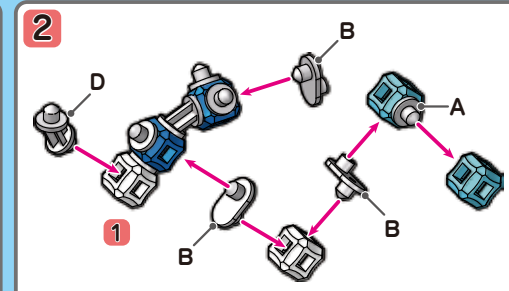

リポブロック
R O P O
BLOCK

④トリケラトプス

EXモデル
組立説明書

この説明書にのっているすべてのモデルはリポブロック④トリケラトプスでつくれます。

niyuki

ミユキ精工株式会社

〒120-0001
東京都足立区大谷田1-43-19
TEL:050-3668-7575
電話受付時間：月～金10～17時
(祝日・年末年始・盆期間を除く)

小さいコマ④
ブルースピンの

キューブ			ジョイント					ごうけい 合計
あお	しろ	くろ	A	B	C	D	E	pcs
2	2	2	6	-	-	4	4	20

サイ

キューブ			ジョイント					ごうけい 合計
あお	しろ	くろ	A	B	C	D	E	pcs
11	2	10	14	5	2	7	-	51

イルカ

キューブ		ジョイント					ごうけい 合計
あお	くろ	A	B	C	D	E	pcs
5	3	4	-	-	6	2	20