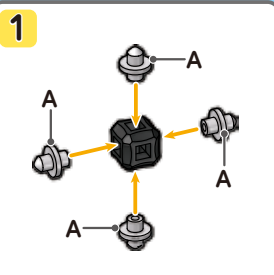

リポブロック
R O P O
BLOCK

④トリケラトプス

EXモデル
組立説明書

この説明書にのっているすべてのモデルはリポブロック④トリケラトプスでつくれます。

niyuki

ミユキ精工株式会社

〒120-0001
東京都足立区大谷田1-43-19
TEL:050-3668-7575
電話受付時間：月～金10～17時
(祝日・年末年始・盆期間を除く)

小さいコマ④
ブルースピンの

キューブ			ジョイント					ごうけい 合計
あお	しろ	くろ	A	B	C	D	E	pcs
2	2	2	6	-	-	4	4	20

サイ

キューブ			ジョイント					ごうけい 合計
あお	しろ	くろ	A	B	C	D	E	pcs
11	2	10	14	5	2	7	-	51

イルカ

キューブ		ジョイント					ごうけい 合計
あお	くろ	A	B	C	D	E	pcs
5	3	4	-	-	6	2	20